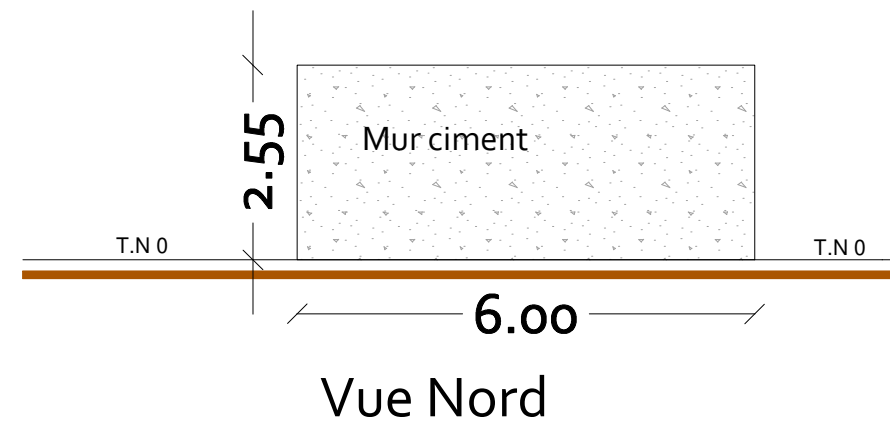

Local transfo

Agence d'Architecture ZARE
 pro-
 architecture
 ruralité
 E
 environnement
 38 rue Augustin Fresnel - BP 50139
 71700 CHAMBRAY LES TOURS CEDEX
 02 47 48 37 38
 Issu du partenariat entre :
 BUREAU D'ETUDES
 Elevage Environnement
 Catherine Rideau
 Architecte DPLG