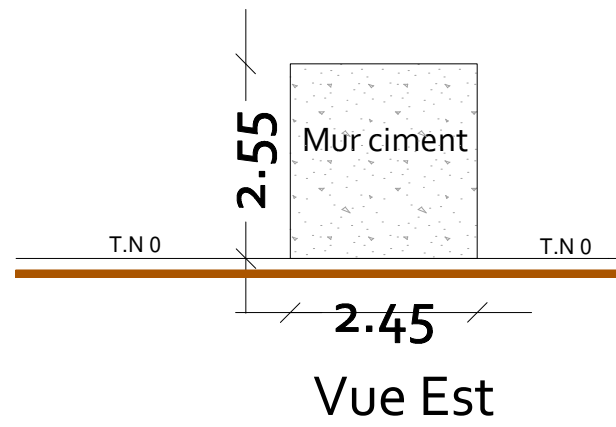

Local transfo

Agence d'Architecture ZARE
 pro-
 architecture
 ruralité
 E
 environnement
 38 rue Augustin Fresnel - BP 50139
 71700 CHAMBRAY LES TOURS CEDEX
 02 47 48 37 38
 Issu du partenariat entre :
 BUREAU D'ETUDES
 Elevage Environnement
 Catherine Rideau
 Architecte DPLG