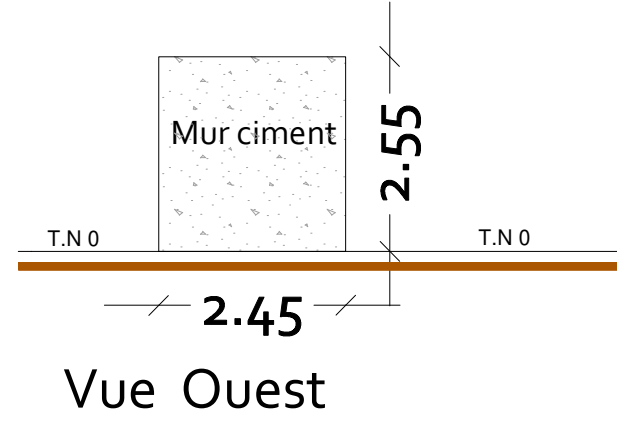

Local transfo

Agence d'Architecture ZARE
pro-
architecture
ruralité
E
environnement
38 rue Augustin Fresnel - BP 50139
71700 CHAMBRAY LES TOURS CEDEX
02 47 48 37 38
Issu du partenariat entre :
BUREAU D'ETUDES
Elevage Environnement
Catherine Rideau
Architecte DPLG

SARL CONTRAY ENERGIE LA ROCHE CLERMAULT		
Mise en place d'une unité de méthanisation		
Permis de construire		
Echelle : 1/100ème	PC5	Février 2019
Ce plan ne peut en aucun cas être directement utilisé pour réaliser la construction, il ne constitue pas un document d'exécution.