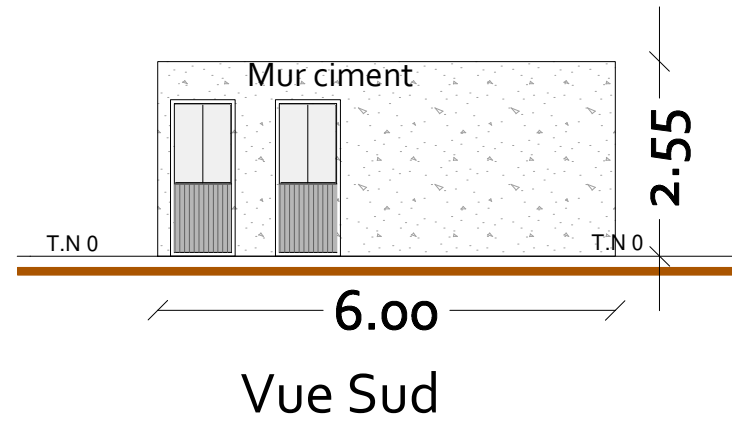

Local transfo

Agence d'Architecture ZARE
 pro-
 architecture
 ruralité
 E
 environnement
 38 rue Augustin Fresnel - BP 50139
 71700 CHAMBRAY LES TOURS CEDEX
 02 47 48 37 38
 Issu du partenariat entre :
 BUREAU D'ETUDES
 Elevage Environnement
 Catherine Rideau
 Architecte DPLG